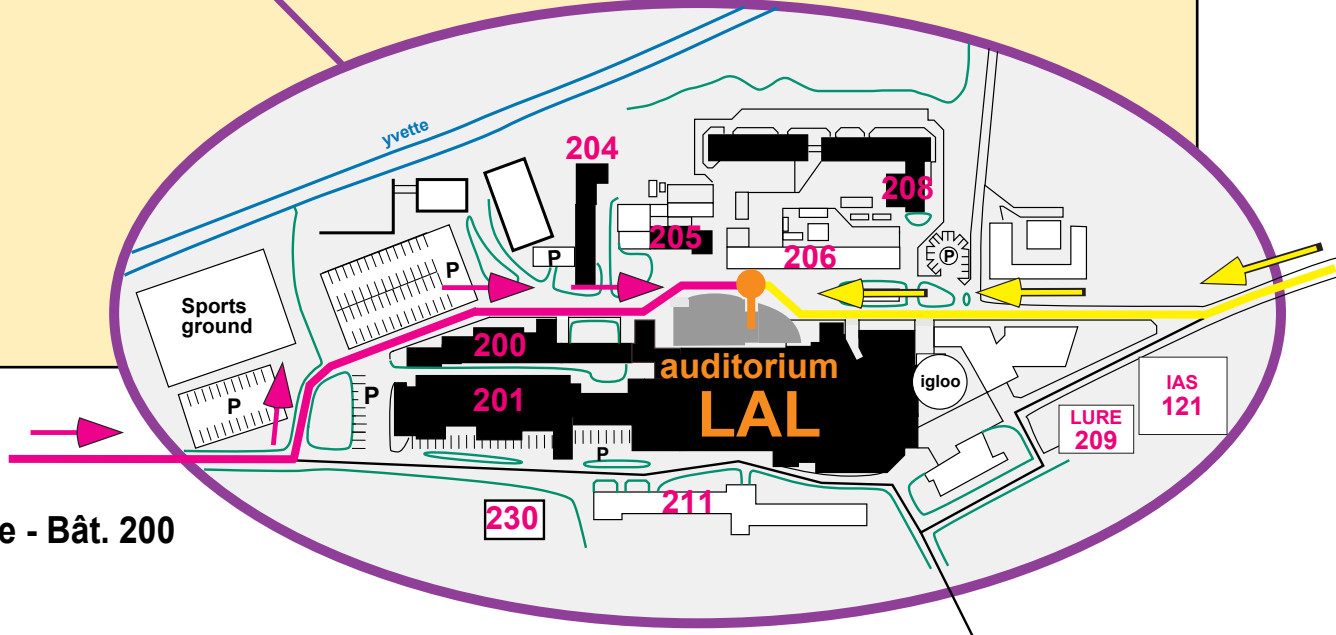

Campus Map

Centre Universitaire d'Orsay (Université de Paris-Sud)

- ▶ path to follow from Orsay Station
- ▶ path to follow from Bures Station

Laboratoire de l'Accélérateur Linéaire - Bât. 200