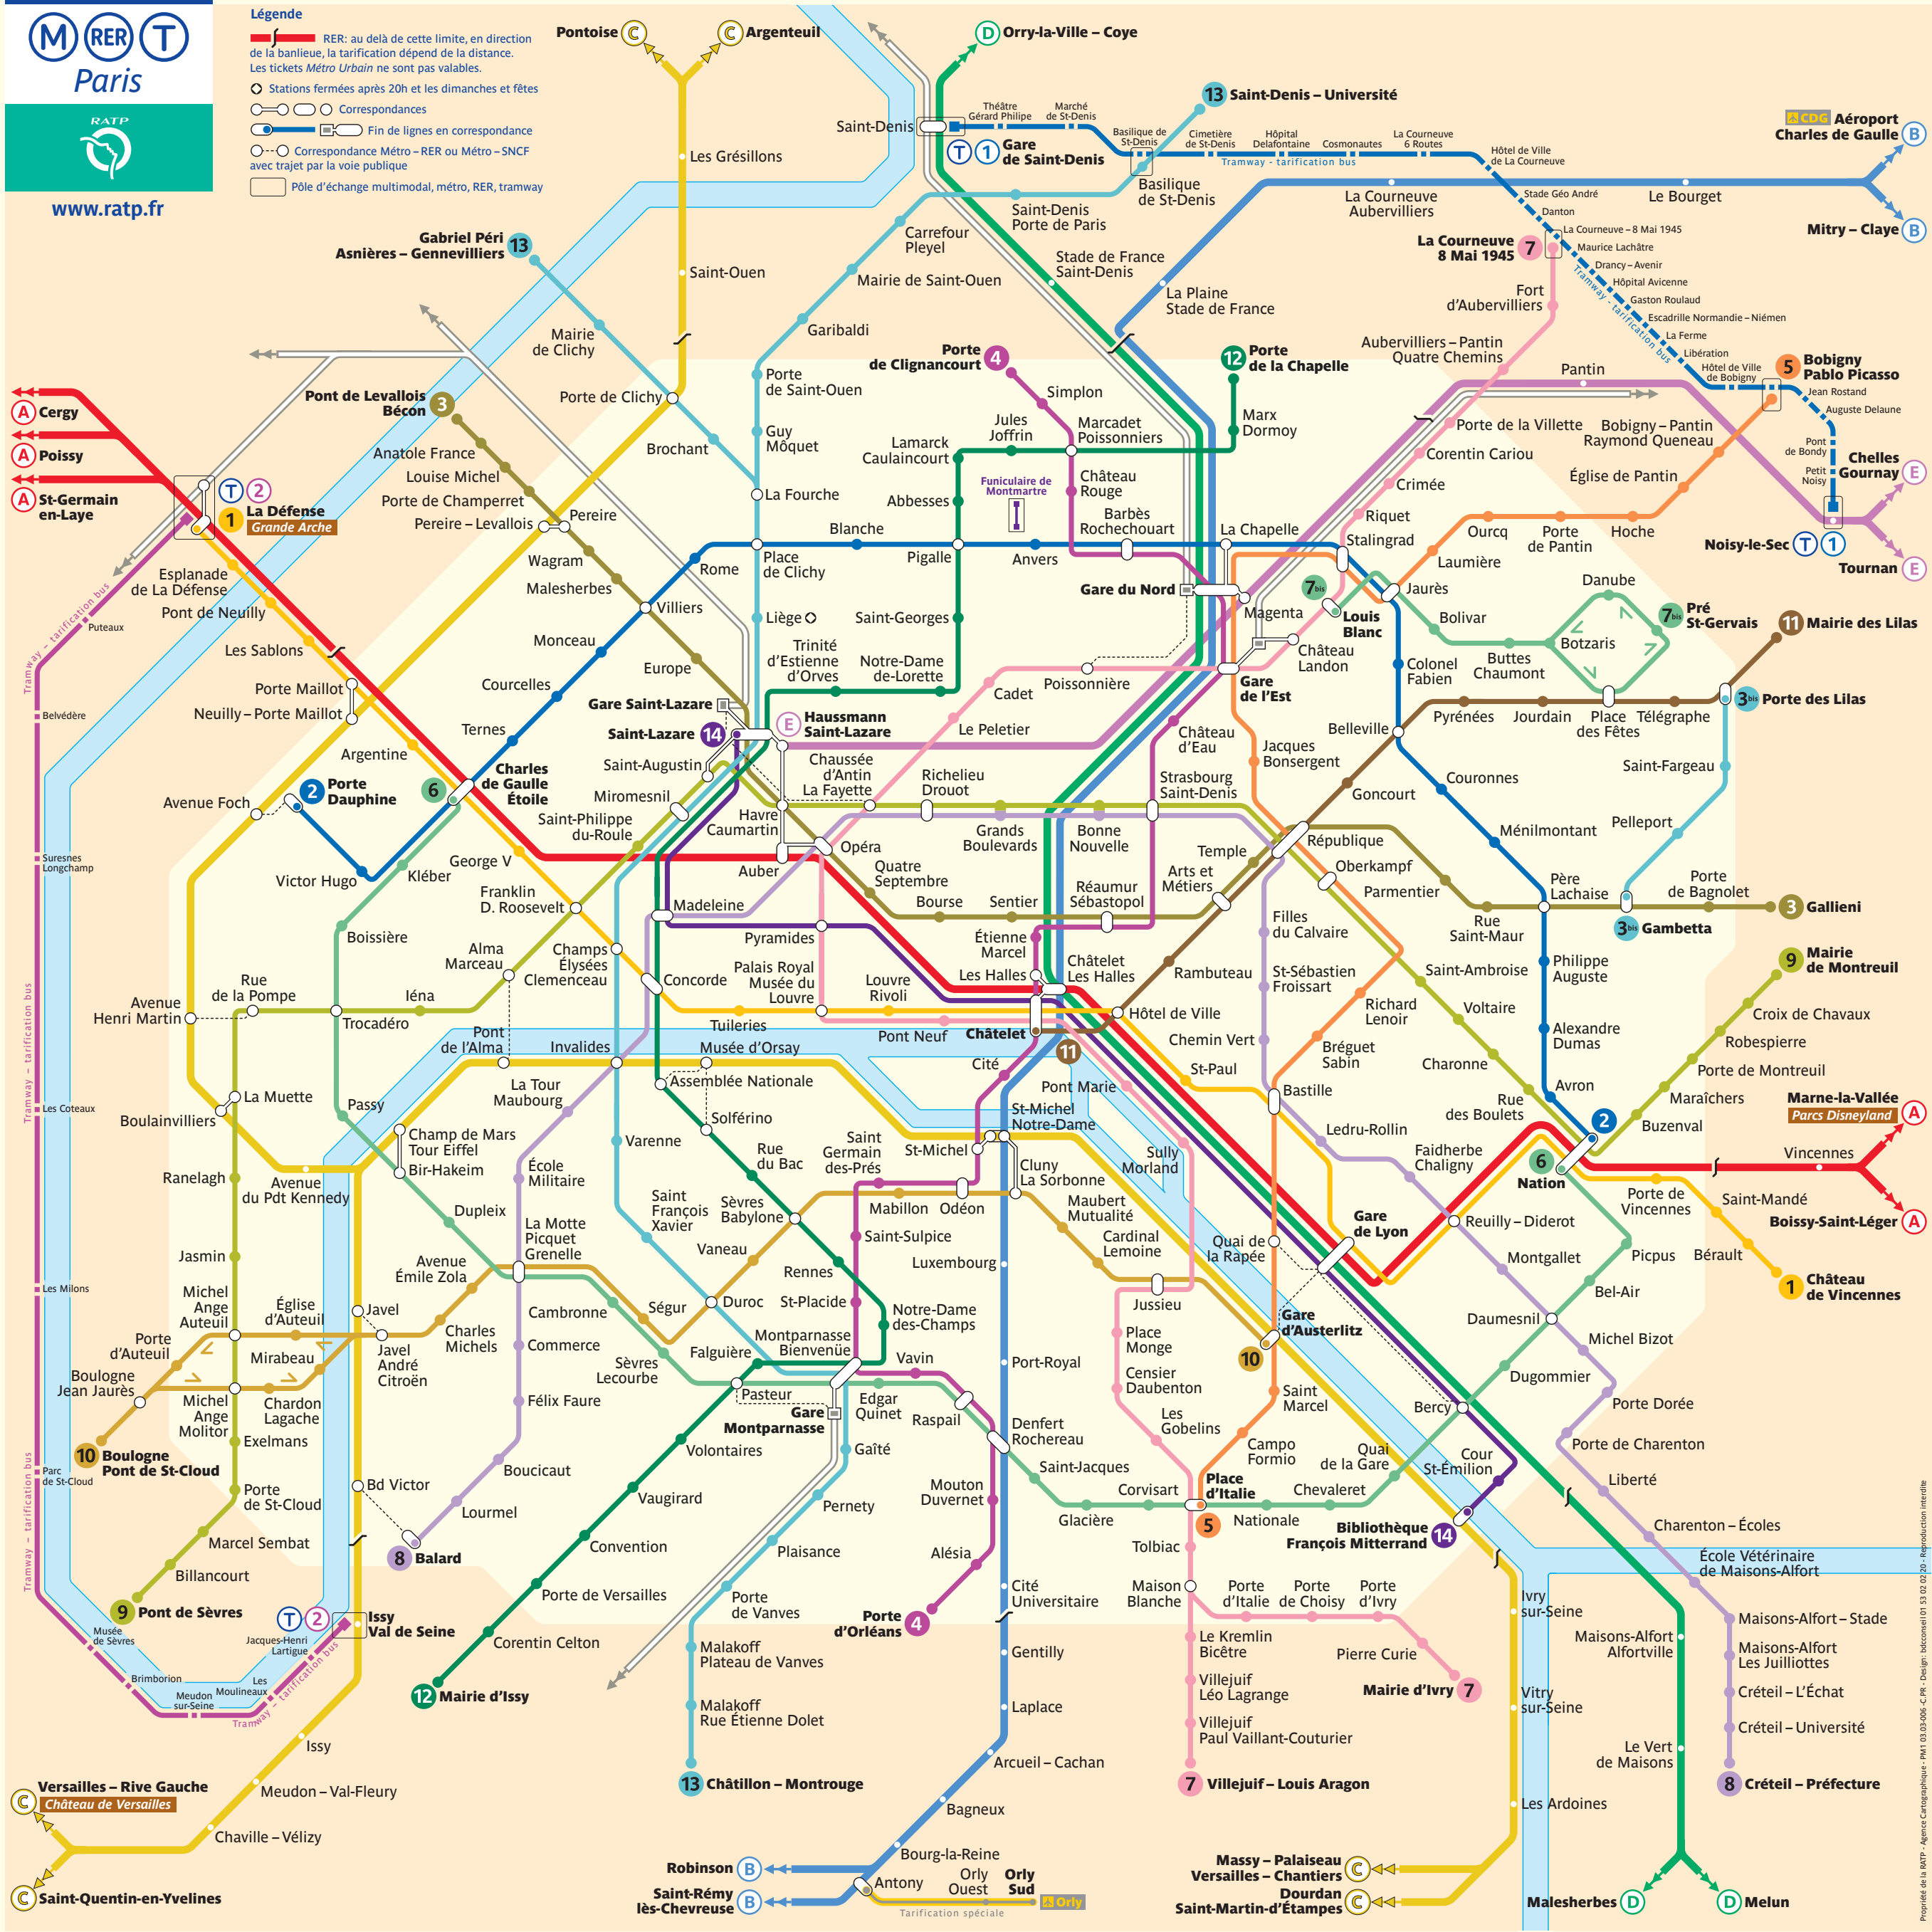

Paris

www.ratp.fr

Légende

- RER: au delà de cette limite, en direction de la banlieue, la tarification dépend de la distance. Les tickets Métro Urbain ne sont pas valables.
- Stations fermées après 20h et les dimanches et fêtes
- Correspondances
- Fin de lignes en correspondance
- Correspondance Métro - RER ou Métro - SNCF avec trajet par la voie publique
- Pôle d'échange multimodal, métro, RER, tramway